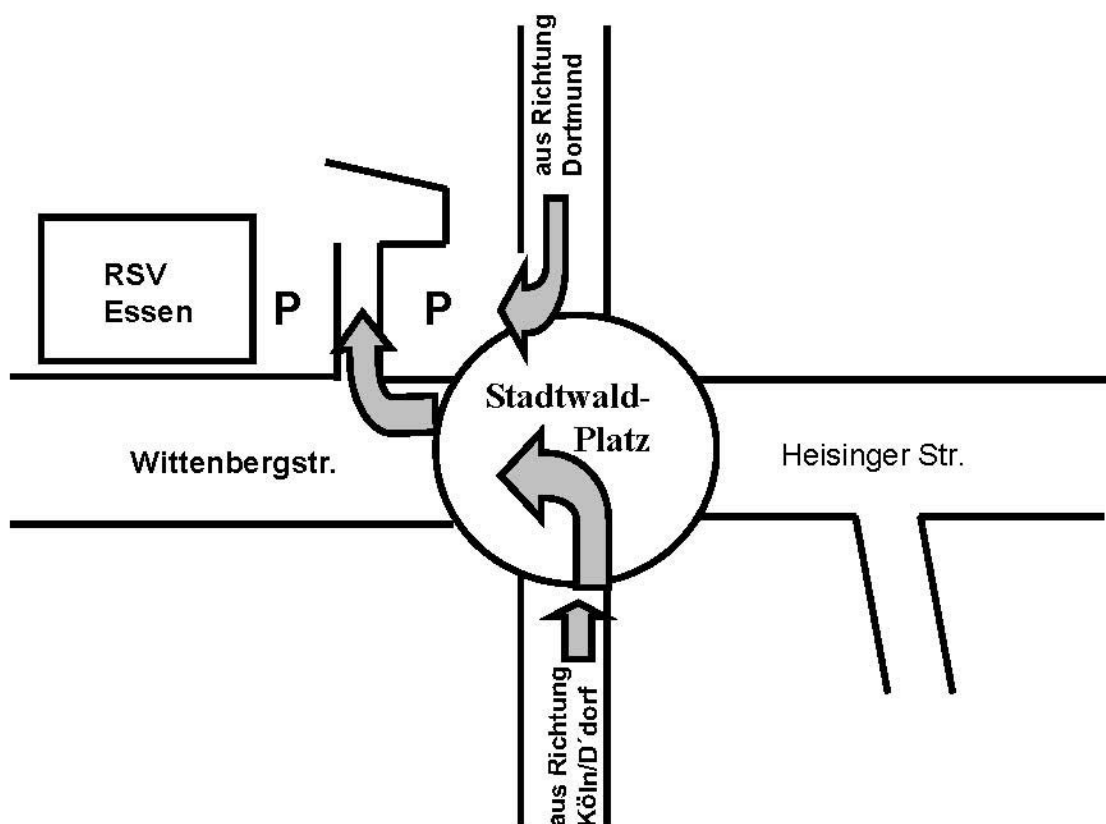

Wegbeschreibung zum Reitsportverein Essen:

aus Richtung Köln/Düsseldorf:

A3 bis Kreuz Breitscheid ► A52 Richtung Essen bis zur Abfahrt Essen-Haarzopf/ Bredene-
ney ► aus der Abfahrt rechts abbiegen in Richtung E-Bredene- ► nach ca. 4 km erreicht
Ihr den Stadtwaldplatz (große Kreuzung mit Kreisverkehr) ► dort links abbiegen und da-
nach sofort wieder rechts ► auf der linken Seite liegt der RSV Essen

aus Richtung Dortmund/Bochum:

A40 bis Autobahndreieck Essen-Ost ► A52 Richtung Düsseldorf ► 1. Abfahrt (Essen-
Bergerhausen) ► aus der Abfahrt links abbiegen auf die B227 in Richtung Bergerhausen
► nach ca. 2 km (am Ende eines Berges) an einer großen Ampelkreuzung (Rechtsabbie-
ger-Spur!) rechts abbiegen auf die Frankenstraße in Richtung Baldeneysee/Rellinghausen
► der Frankenstraße ca. 2,5 km den Berg hinauf folgen bis zum Stadtwaldplatz ► dort
rechts abbiegen und danach sofort wieder rechts ► auf der linken Seite liegt der RSV Es-
sen

aus Richtung Duisburg/Mülheim:

A40 bis Abfahrt Mülheim-Heißen ► aus der Abfahrt rechts abbiegen in Richtung Mh-
Heißen ► dem Straßenverlauf folgen (Richtung Haarzopf, später Bredene- ► nach ca. 8
km erreicht Ihr den Stadtwaldplatz (große Kreuzung mit Kreisverkehr) ► dort links abbie-
gen und danach sofort wieder rechts ► auf der linken Seite liegt der RSV Essen