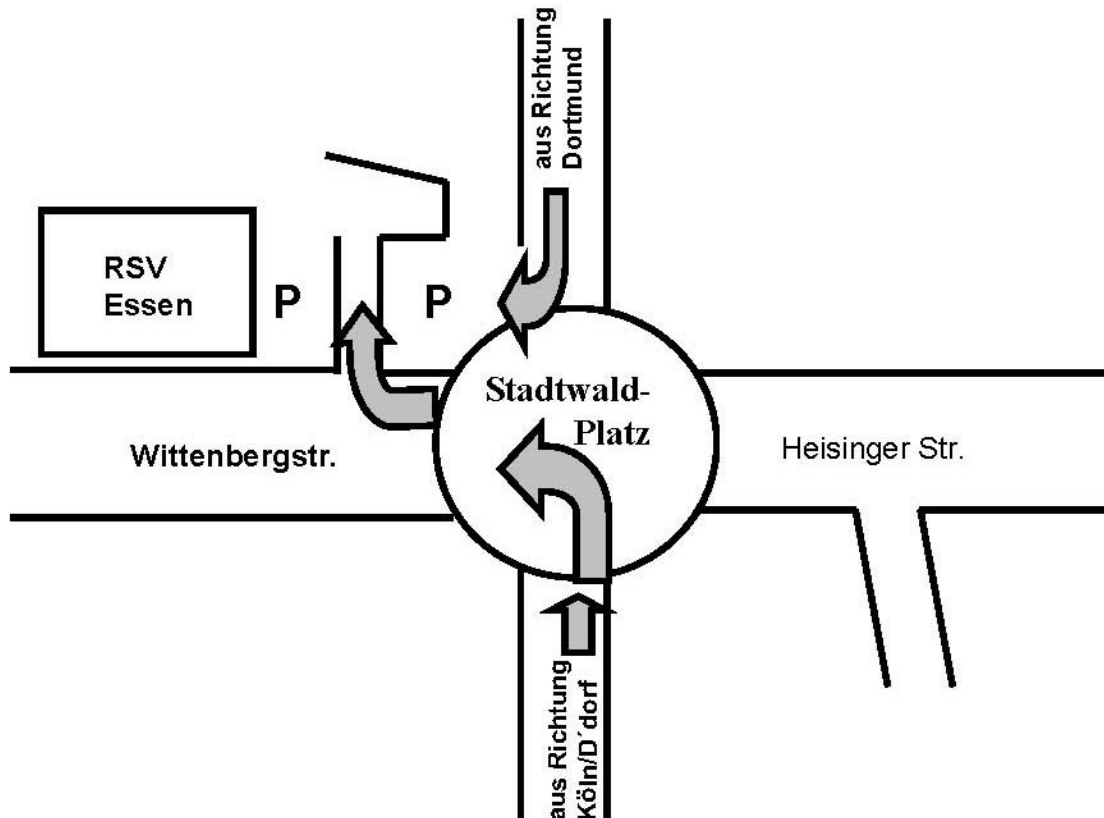

Wegbeschreibung zum Reitsportverein Essen:

Navi-Adresse: Stadtwaldwende, 45134 Essen

aus Richtung Köln/Düsseldorf:

A3 bis Kreuz Breitscheid ► A52 Richtung Essen bis zur Abfahrt Essen-Haarzopf/ Brede-
ney ► aus der Abfahrt rechts abbiegen in Richtung E-Bredeneu ► nach ca. 4 km erreicht
Ihr den Stadtwaldplatz (große Kreuzung mit Kreisverkehr) ► dort links abbiegen und da-
nach sofort wieder rechts ► auf der linken Seite liegt der RSV Essen

aus Richtung Dortmund/Bochum:

A40 bis Autobahndreieck Essen-Ost ► A52 Richtung Düsseldorf ► 1. Abfahrt (Essen-
Bergerhausen) ► aus der Abfahrt links abbiegen auf die B227 in Richtung Bergerhausen
► nach ca. 2 km (am Ende eines Berges) an einer großen Ampelkreuzung (Rechtsabbie-
ger-Spur!) rechts abbiegen auf die Frankenstraße in Richtung Baldeneysee/Rellinghausen
► der Frankenstraße ca. 2,5 km den Berg hinauf folgen bis zum Stadtwaldplatz ► dort
rechts abbiegen und danach sofort wieder rechts ► auf der linken Seite liegt der RSV Es-
sen

aus Richtung Duisburg/Mülheim:

A40 bis Abfahrt Mülheim-Heißen ► aus der Abfahrt rechts abbiegen in Richtung Mh-
Heißen ► dem Straßenverlauf folgen (Richtung Haarzopf, später Bredeneu) ► nach ca. 8
km erreicht Ihr den Stadtwaldplatz (große Kreuzung mit Kreisverkehr) ► dort links abbie-
gen und danach sofort wieder rechts ► auf der linken Seite liegt der RSV Essen